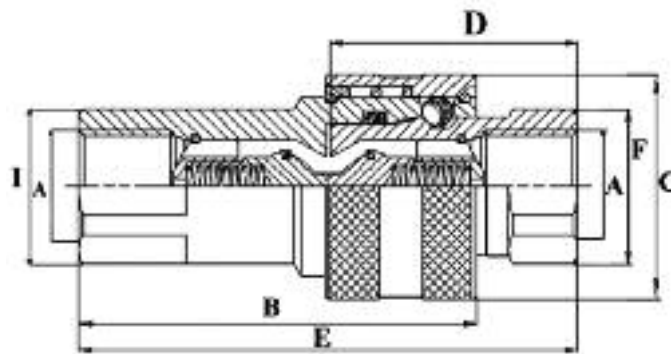

Part	Body Size	Port Size	Thread Type	Order Code	Part Description
Coupler	1/8	1/8	NPT	800601000	F. IRB 18 NPT
Nipple	1/8	1/8	NPT	800601001	M.IRB18 NPT
Coupler	1/4	1/4	NPT	800601002	F. IRB14 NPT
Nipple	1/4	1/4	NPT	800601003	M.IRB14 NPT
Coupler	3/8	3/8	NPT	800601004	F. IRB38 NPT
Nipple	3/8	3/8	NPT	800601005	M.IRB38 NPT
Coupler	1/2	1/2	NPT	800601006	F. IRB12 NPT
Nipple	1/2	1/2	NPT	800601007	M.IRB12 NPT
Coupler	3/4	3/4	NPT	800601008	F. IRB34 NPT
Nipple	3/4	3/4	NPT	800601009	M.IRB34 NPT
Coupler	1	1	NPT	800601010	F.IRB100 NPT
Nipple	1	1	NPT	800601011	M.IRB100 NPT
Coupler	1/4	3/8	SAE	800604202	F.IRBS 14E 3/8 SAE
Nipple	1/4	3/8	SAE	800604201	M.IRB 14E 3/8 SAE

Coupler

Nipple

ISO B Interchange

Interchange: Parker 60 Series, Aeroquip FD45 Series: IRB -Stainless

Coupler

Nipple

Part	Body Size	Port Size	Thread Type	Order Code	Part Description
Coupler	1/8	1/8	NPT	804601100	F.IRBX 18 NPT
Nipple	1/8	1/8	NPT	804601101	M.IRBX 18 NPT
Coupler	1/4	1/4	NPT	804601102	F.IRBX 14 NPT
Nipple	1/4	1/4	NPT	804601103	M.IRBX 14 NPT
Coupler	3/8	3/8	NPT	804601104	F.IRBX 38 NPT
Nipple	3/8	3/8	NPT	804601105	M.IRBX 38 NPT
Coupler	1/2	1/2	NPT	804601106	F.IRBX 12 NPT
Nipple	1/2	1/2	NPT	804601107	M.IRBX 12 NPT
Coupler	3/4	3/4	NPT	804601108	F.IRBX34 NPT
Nipple	3/4	3/4	NPT	804601109	M.IRBX34 NPT
Coupler	1	1	NPT	804601110	F.IRBX100 NPT
Nipple	1	1	NPT	804601111	M.IRBX100 NPT

*Without valve available upon request

Item	Body Size	Size (MM)	A inch	B (mm)	C (mm)	D (mm)	E (mm)	F (mm)	I (mm)
IRB 18	1/8	5	1/8	48.8	23	30	60.5	15.8	15.8
IRB 14	1/4	6.3	1/4	57	27	35	70.7	20.8	21.2
IRB 38	3/8	10	3/8	66	34	41	82.7	26	27
IRB 12	1/2	12.5	1/2	73.9	42	46	92.6	29	29
IRB 34	3/4	20	3/4	90.1	50	55	111.1	38.5	38.5
IRB 100	1	25	1	106.2	60	66	133.2	44.8	44.6